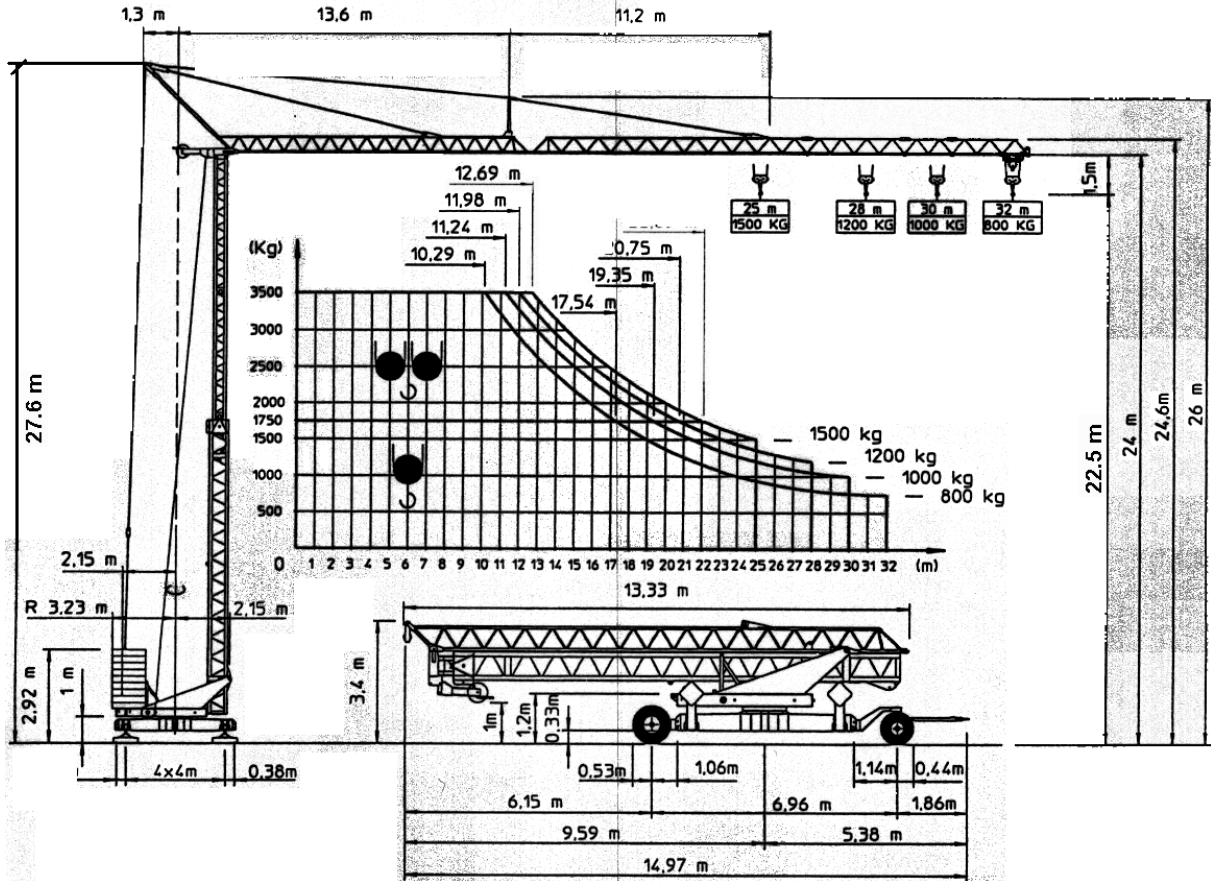

Conducta

E 3010

Hakenhöhe: 18.0 m und 23.0 m
 Spezialhakenhöhe: 13.5 m